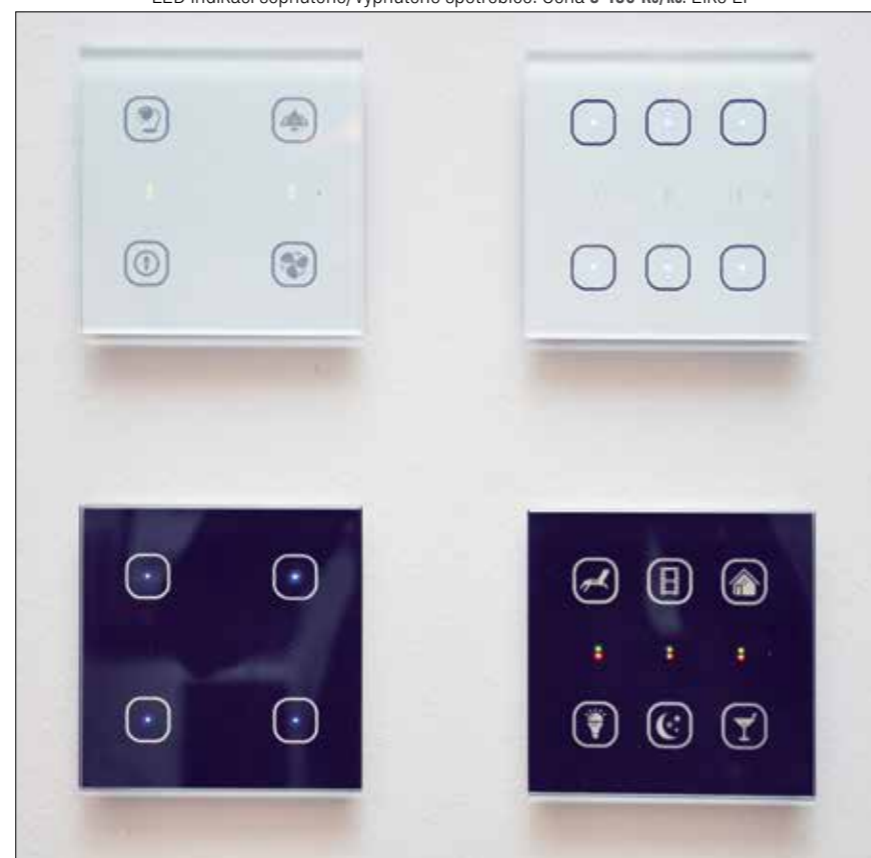

ŠESTIKANÁLOVÝ ovladač GSB3-60. Každý kanál (tlačítko) může ovládat kterýkoliv prvek (spotřebič) v systému. Ovladač má integrovaný senzor teploty, světelný senzor, který aktivuje LED podsvícení ve tmě, vibrační senzor jako zpětnou reakci po stisku, LED indikaci sepnutého/vypnutého spotřebiče. Cena 3 436 Kč/ks. Elko EP