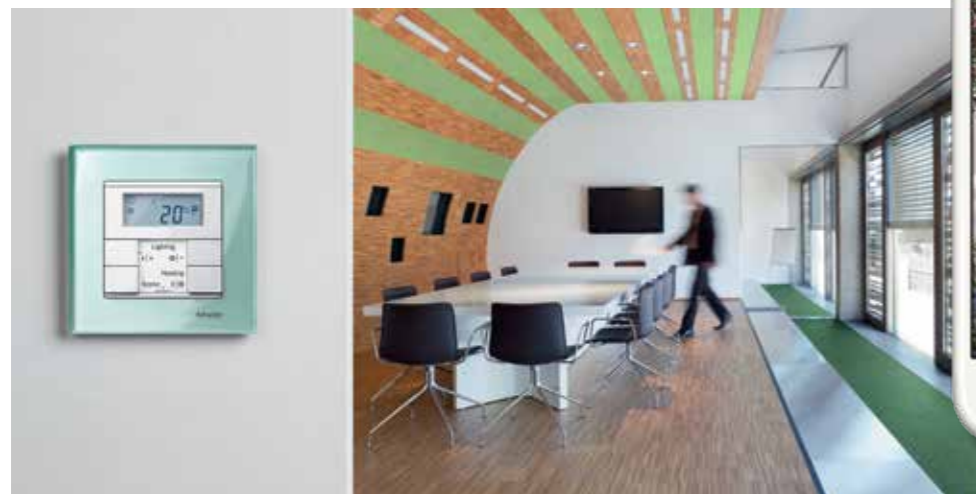

DOTYKOVÝ PANEĽ spoločnosti Schneider Electric

z dotykových panelů, tabletů nebo chytrých telefonů. Navíc si můžete kdykoli nastavit libovolnou scénu, tu si pojmenovat – například večere, párty, čtení – a uložit si ji na vybrané nástěnné tlačítko nebo jako scénu na vašem dotykovém zařízení. Scéna může obsahovat jak vlastní rozsvícení, tak svícení v různé intenzitě nebo barvě světla.

## SVĚTLO V CHYTRÉ DOMÁCNOSTI

SVÍTLA NEBO SVĚTELNÉ SCÉNY LZE OVLÁDAT JAK Z TLAČÍTEK NA ZDI, TAK Z DOTYKOVÝCH PANEĽŮ, TABLETŮ NEBO CHYTRÝCH TELEFONŮ.

Jednotlivá svítidla zapojená do různých scén musí vytvořit odpovídající náladu a atmosféru, protože světlo interpretuje prostor, který je člověku nejbližší, prostor, ve kterém žije, relaxuje a který patří pouze jemu a jeho

rodině. Díky tomu hraje osvětlení v interiéru i exteriéru významnou roli.

Pokud je systém svícení součástí domácí automatizace, můžete jednotlivá svítidla nebo světelné scény ovládat jak z tlačítek na zdi, tak

KNX koncové prvky vám dávají maximální komfort ovládání. Schneider Electric

SDRUŽENÝ ovládací prvek pro topení, světelné scény a žaluzie, Schneider Electric

přehrávač a zároveň mohou sjet žaluzie a nastavit se požadovaná světelná scéna pro sledování filmu nebo sportovního přenosu.