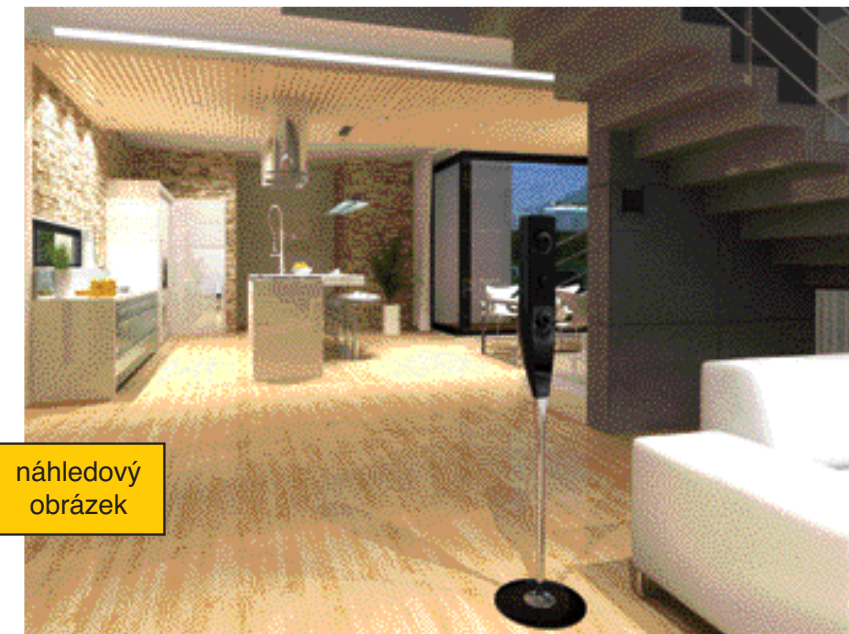

náhledový
obrázek

OBÝVACÍ POKOJ