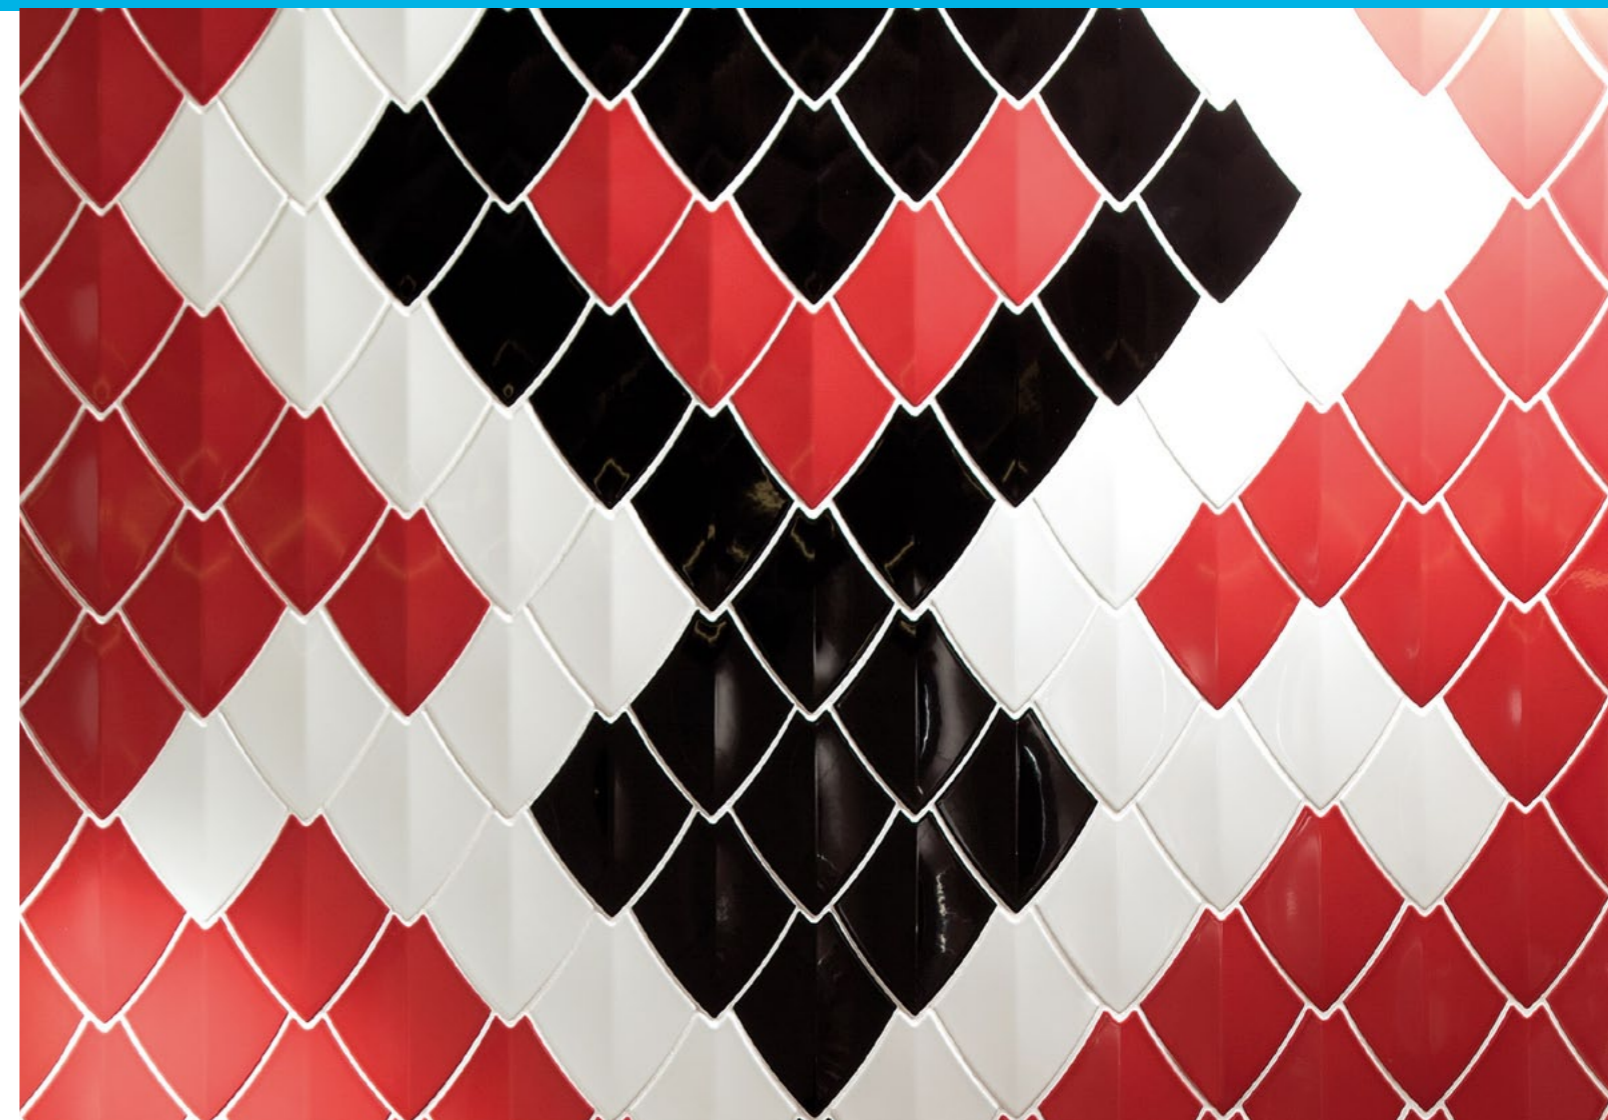

Nový model THERAPIA ENERGY XL z řady unikátních terapeutických židlí představuje špičku pro dlouhé komfortní sezení ve zcela originálním designu. Vychází z původního modelu ENERGY, který se těší oblibě zejména u žen a byl několikrát oceněn za ergonomii i design. Všechny židle značky THERAPIA jsou vybaveny systémem terapeutických bio zón pro správnou podporu těla při dlouhém sezení, který je chráněn ochrannou známkou a průmyslovým a užitným vzorem. Princip THERAPIA byl vyvinut ve spolupráci s lékaři a fyzioterapeuty. Židle byly úspěšně klinicky testovány a odpovídají normě EN1335.

Série SNAKE

Série inspirována jedněmi z nejvíce fascinujících zvířat - hady. Tvůrcem unikátního designu, kde každý kus reprezentuje jednu hadí šupinu, je přední designér Can Yalman.